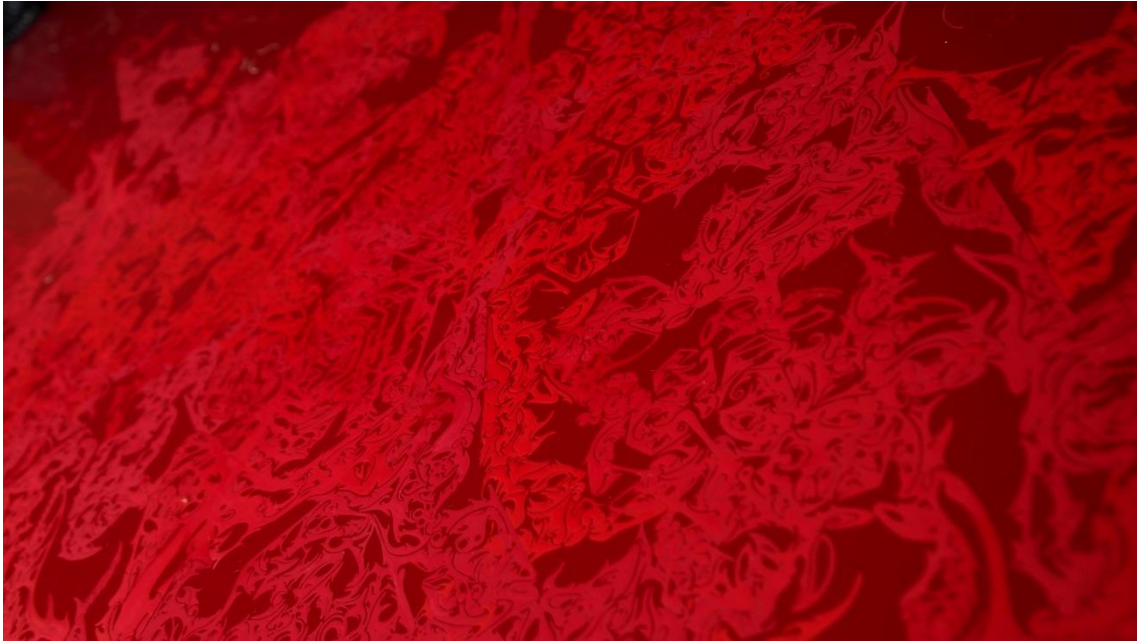

Maki Fine Arts

www.makifinearts.com

3331 Arts Chiyoda #205, 6-11-14 Sotokanda Chiyoda-Ku, Tokyo 101-0021, Japan
Email: info@makifinearts.com Tel : +81-(0)3-6806-0615

カンノサカン「component」

2014年9月6日(土) - 10月12日(日)

オープニングレセプションは開催致しません

カンノサカン「5.7.5 Red Sunburst」(部分)
2014年, パネル、キャンバス、ウレタン塗装、アクリル
1100mm × 3750mm

Maki Fine Artsでは、9月6日(土)より、カンノサカン 個展「component」を開催致します。
カンノサカンは、1970年東京生まれ。曲線で構成された細密な抽象ペインティングで知られています。
今回はMaki Fine Artsでの初めての個展であると同時に、2004年の個展「trace」(weissfeld-
Roentgenwerke / 六本木)でのデビュー以来10年目の記念すべき個展でもあります。

カンノの作品は、ウレタン塗料を用いた光沢のある地に、極細筆で描かれたアクリル絵の具の躍動感溢れる曲線が特徴的です。均質で工業的な光沢面に、アクリル絵の具のマットな質感の対比が、画面上に空間の深度を生み出しています。支持体となっているキャンバスや画面の構成などは、古来より日本で多く用いられている白銀比に基づいており、その最終的な仕上がりは、琳派、大和絵、蒔絵のような、プレシャスな輝きを放っています。

近年の作品では、これまで即興的な描写を最小限に抑え、制作スタイルがフォーマット化されています。雲形定規などで描く造形の塊、過去の作品画像のトリミングから抽出された線画の断片など、それぞれのエレメントを、幾何学構成的なグリッドをベースにしなが、それらを組み立てるように画面を作り出しています。本展新作では、エレメントのひとつひとつ、更に、分割された各々のキャンバスなど、それらを単なる交換可能なモジュールではなく、完結性、独立性、自律性をもった「component」と捉え作品を構成しています。

カンノサカンの新しい展開を是非ご高覧下さい。